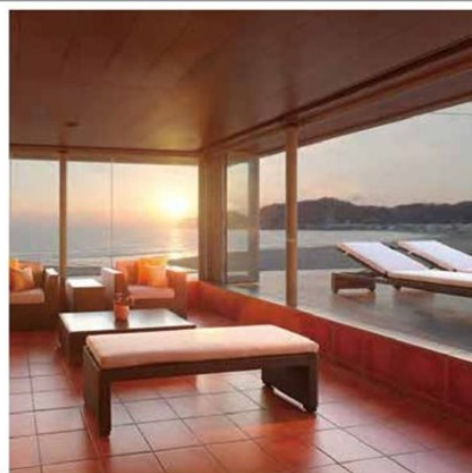

DEESAWAT

チークの森を育て良質なチーク製品を産出

P.116

家具+照明

P.118

オリジナルブランド

Original Brand

国産ヒノキ材を使用した環境対策商品

P.127

富士オリジナル家具ブランド

P.139