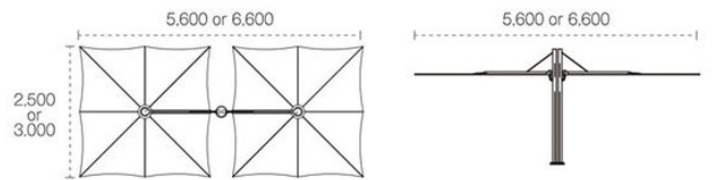

## SOLO

2,500×2,500 or 3,000×3,000

SOLO仕様のみ柱角度が  
お選びいただけます。  
他の仕様は90°のみになります。

## OPPOSITE

※ 360°回転式ではありません。  
コンクリートアンカーベースを  
ご使用ください。

天幕カラーをお選びいただけます。