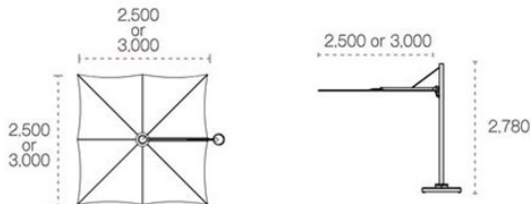

## SOLO

2,500×2,500 or 3,000×3,000

SOLO仕様のみ柱角度が  
お選びいただけます。  
他の仕様は90°のみになります。