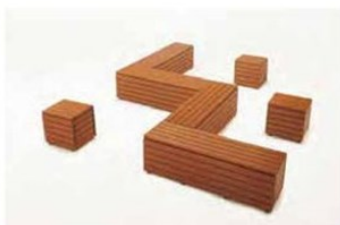

★ **RB-1350BR**
¥290,000 (組立式)
 寸法 W 1,345 D 390 H 430
 wt. EM56.1kg/RP57.2kg
 材質 フレーム：合成樹脂焼付塗装仕上
 梱包 1台：1梱包 8.8才
 備考

★ **RB-900BR**
¥228,000 (組立式)
 寸法 W 895 D 390 H 430
 wt. EM40.7kg/RP41.5kg
 材質 フレーム：合成樹脂焼付塗装仕上
 梱包 1台：1梱包 5.9才
 備考

★ **RB-440BR**
¥162,000 (組立式)
 寸法 W 440 D 390 H 430
 wt. EM25.3kg/RP25.7kg
 材質 フレーム：合成樹脂焼付塗装仕上
 梱包 1台：1梱包 3.5才
 備考

RPウッド
 (再生木材)

EMウッド
 (再生木材)