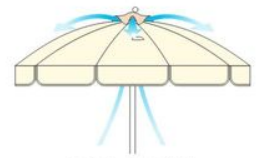

富士オリジナルデザイン

FUJI original design

風抜きダクト付き

●ラグーンWS

	商品名称	FP40	FP40	FP45	FP50	FP40W4	FP45W4
	サイズ	1,860φ	1,860φ	2,100φ	2,520φ	1,860φ	2,100φ
	骨本数	10本骨	12本骨	12本骨	12本骨	12本骨	12本骨
天幕	FUJI(ポリエステル)	¥48,000	¥52,500	¥59,000	¥69,000	¥61,000	¥68,000
	PARA(アクリル)	¥61,000	¥68,500	¥76,000	¥99,000	¥78,000	¥87,000
	サマーシールド	¥74,000	¥82,500	¥91,000	¥124,000	¥93,000	¥104,000
	サマーシールド防炎	¥98,000	¥109,500	¥119,000	¥170,000	¥119,000	¥136,000
	ソルテリア(ポリエステル)	¥89,000	¥98,500	¥106,000	¥152,000	¥109,000	¥123,000

FP45：ガーデン用 H 2,360 / ビーチ用 H 2,540 FP50：ガーデン用 H 2,520 / ビーチ用 H 2,700

●フラワーAC

	商品名称	FP40	FP40	FP45	FP50	FP40W4	FP45W4
	サイズ	1,860φ	1,860φ	2,100φ	2,520φ	1,860φ	2,100φ
	骨本数	10本骨	12本骨	12本骨	12本骨	12本骨	12本骨
天幕	FUJI(ポリエステル)	¥54,000	¥61,000	¥73,000	¥89,000	¥73,000	¥84,000
	PARA(アクリル)	¥77,000	¥87,000	¥98,000	¥135,000	¥100,000	¥110,000
	サマーシールド	¥96,000	¥110,000	¥121,000	¥172,000	¥121,000	¥134,000
	サマーシールド防炎	¥131,000	¥150,000	¥167,000	¥243,000	¥161,000	¥179,000
	ソルテリア(ポリエステル)	¥117,000	¥134,000	¥149,000	¥214,000	¥145,000	¥161,000