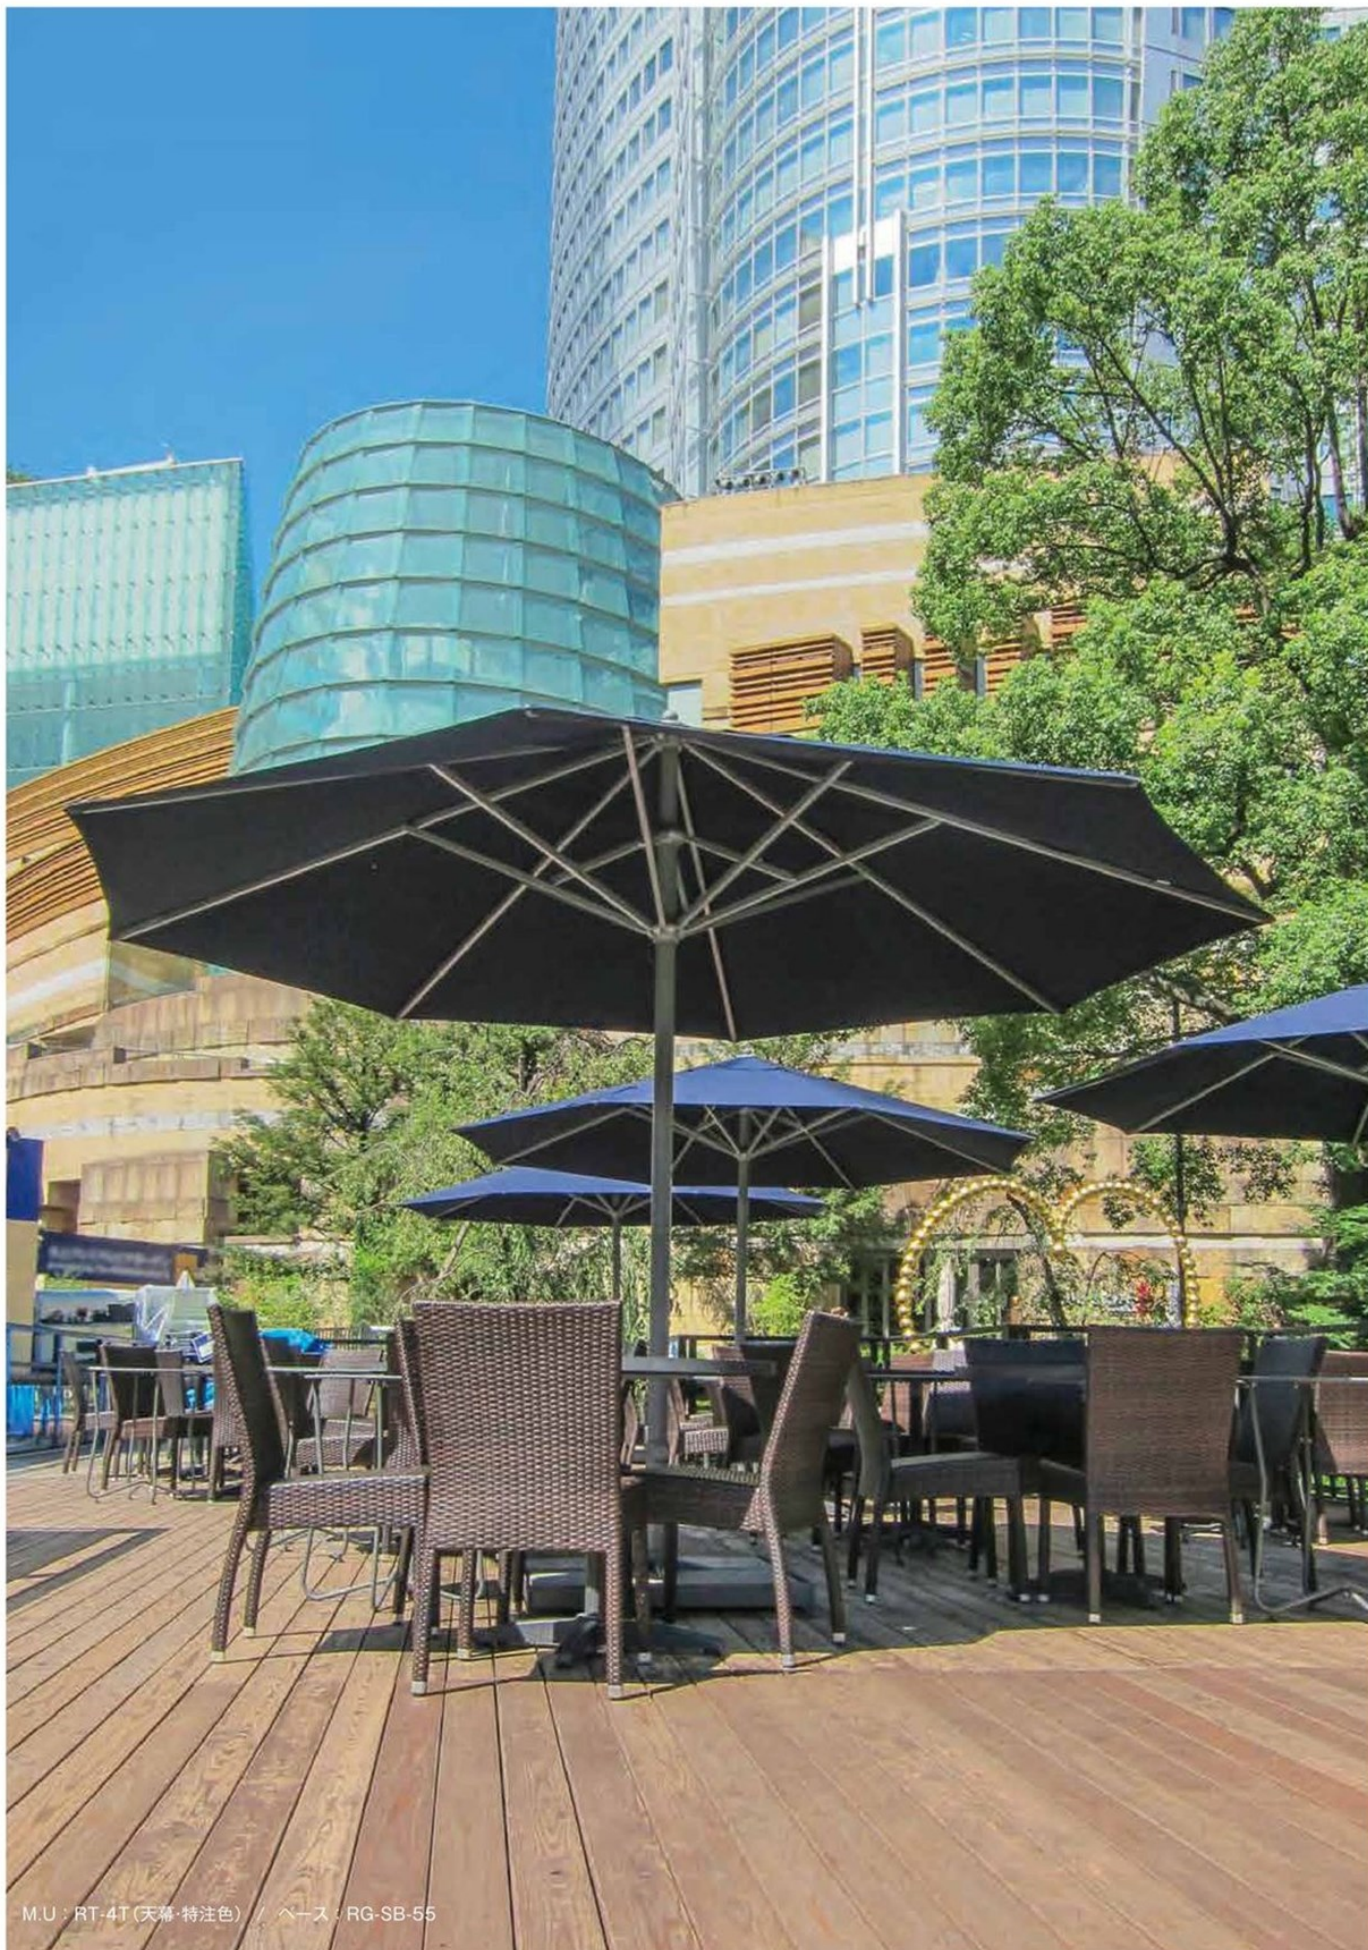

Magnum Umbrella RT-4T 〈直径4mの大型マーケットアンブレラ〉

大きくて、丈夫。そして誰でも簡単に手早く開閉ができるマーケットアンブレラ。

驚異のスムーズ&イージー開閉機能を搭載しています。

M.U・RT-4T(天幕・特注色) / ベース・RG-SB-55