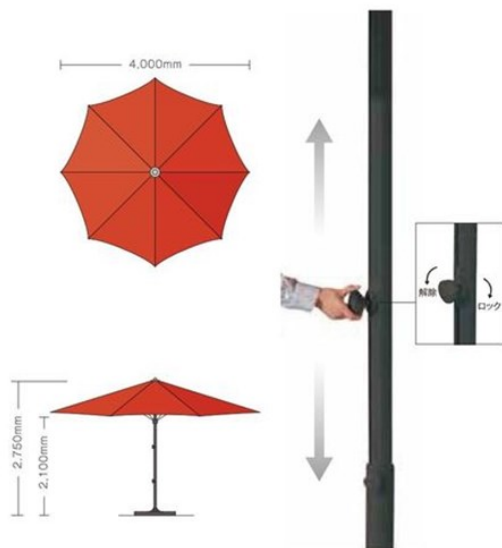

●スムーズ&イージー開閉機能付

RT-4Tiは、4Mの大きさを感じさせず、簡単ですばやく開閉ができます。操作は、心棒についているノブを上下させるだけ。面倒なクランクから開放されます。ノブを閉めるとロックします。たまただ時に風であおられて勝手に開いてしまうこともありません。

天幕カラーバリエーション(アクリル)

03657 RT-4T

★ ¥240,000

寸法 4,000φ H 2,750 wt. 19.2kg  
 材質 生地：アクリル、心棒：アルミ 粉体塗装  
 梱包 1本：1本：1梱包 9.2才  
 備考 フレーム色：ダークグレー

専用プレートベース

14024 RG-SB-55

★ ¥231,000

寸法 910×910 H 108 wt. 約180kg  
 材質 フレーム：スチール  
 梱包 ベース 8枚：8梱包 22.0才  
 梱包 フレーム 1台：1梱包 7.0才