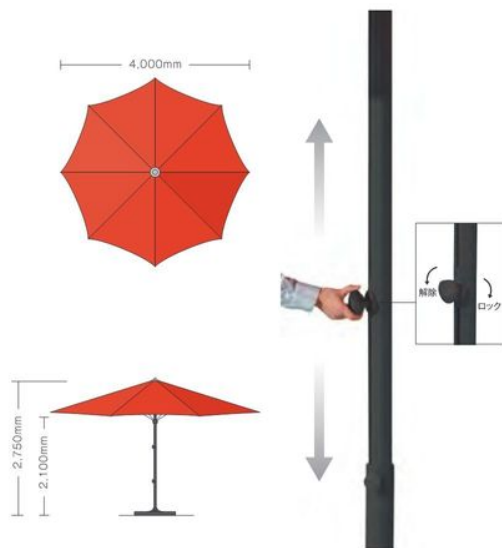

●スムーズ&イージー開閉機能付

RT-4Tiは、4Mの大きさを感じさせず、簡単ですばやく開閉ができます。操作は、心棒についているノブを上下させるだけ。面倒なクランクから開放されます。ノブを閉めるとロックします。たまただ時に風であおられて勝手に開いてしまうこともありません。

天幕カラーバリエーション(アクリル)

03657 RT-4T

★ ¥240,000

寸法 4,000φ H 2,750 wt. 19.2kg
 材質 生地：アクリル、心棒：アルミ 粉体塗装
 梱包 1本：1梱包 9.2才
 備考 フレーム色：ダークグレー

専用プレートベース

14024 RG-SB-55

★ ¥231,000

寸法 910×910 H 108 wt. 約180kg
 材質 フレーム：スチール
 梱包 ベース 8枚：8梱包 22.0才
 梱包 フレーム 1台：1梱包 7.0才