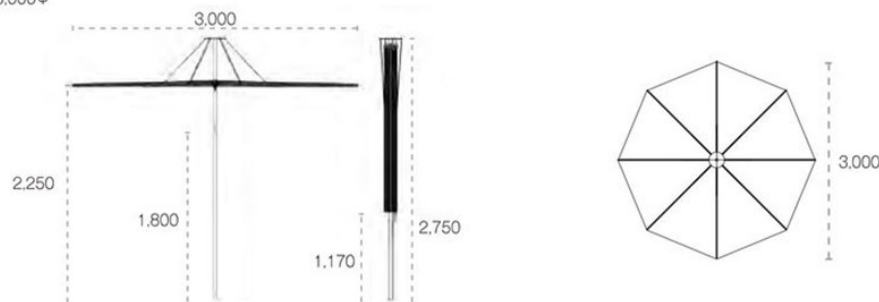

ROUND

3,000φ

天幕カラーをお選びいただけます。