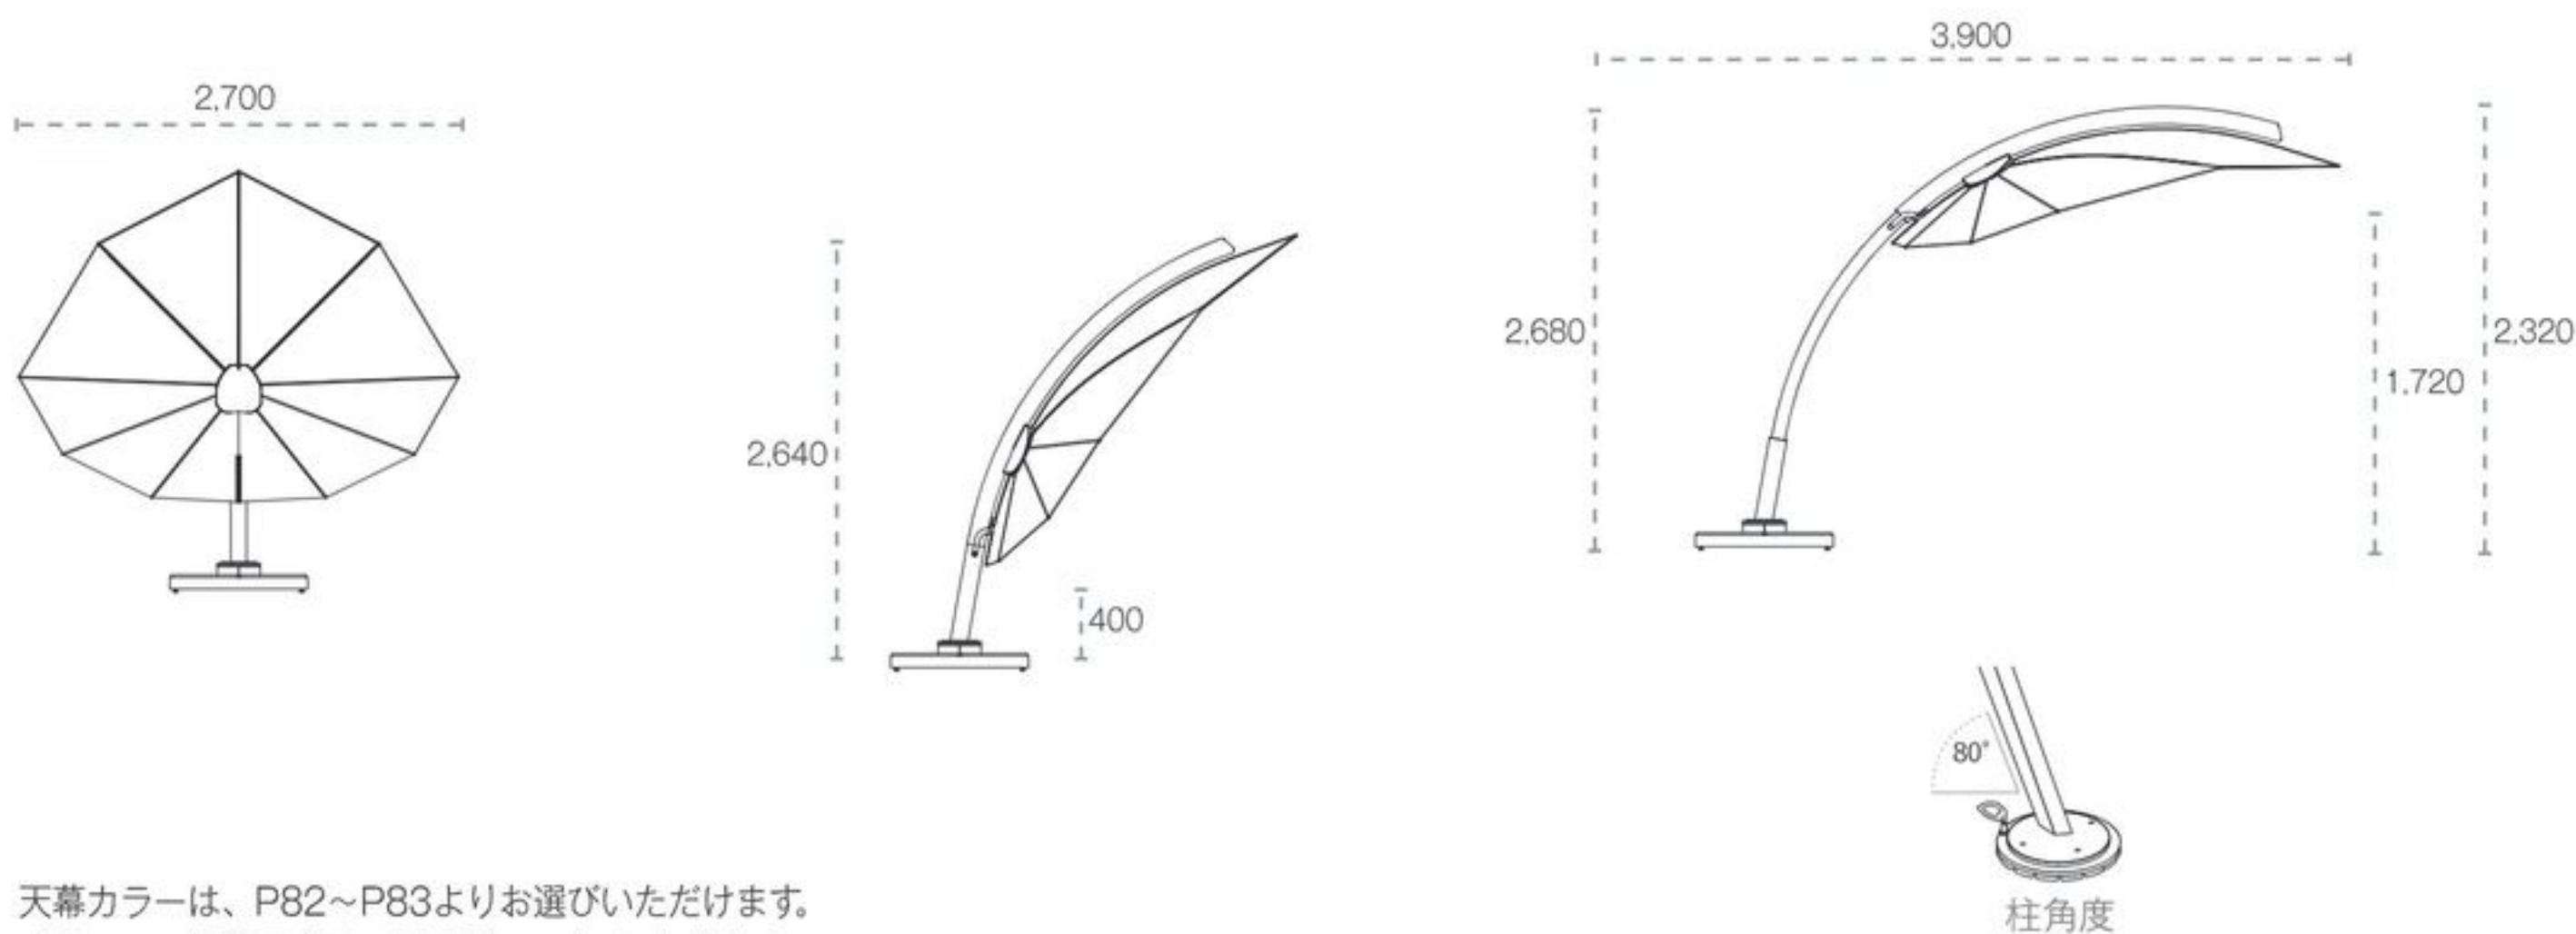

特徴

- 1 傾斜調整ハンドル 2 アコーディオン式収納 3 360°回転式 4 保管カバー

天幕カラーは、P82~P83よりお選びいただけます。
 イカロスの掲載写真は、2020年モデルになります。
 2022年モデルは、若干の仕様変更がございます。詳細は、お問い合わせください。

別売

専用TILE BASE - 13501 ¥222,000
 [Size] 834×834 H 179 wt. 約180kg
 [Frame] スチール (溶融亜鉛メッキ)
 [加重ベース] 鉄鋳物
 [梱包] 1台: 9梱包

option: 転倒防止金物
 ☐ ¥47,000

※ 転倒防止金物とキャスターの併用は出来ません。

option: アルミベースカバー
 ☐ ¥198,000
 : キャスター
 ☐ ¥38,000

☐ コンクリートアンカー - 7910
 ¥45,000
 [Size] 215φ H 425 wt. 約 4.5kg
 [Frame] スチール (溶融亜鉛メッキ)
 [梱包] 1台: 1梱包

ICARUS