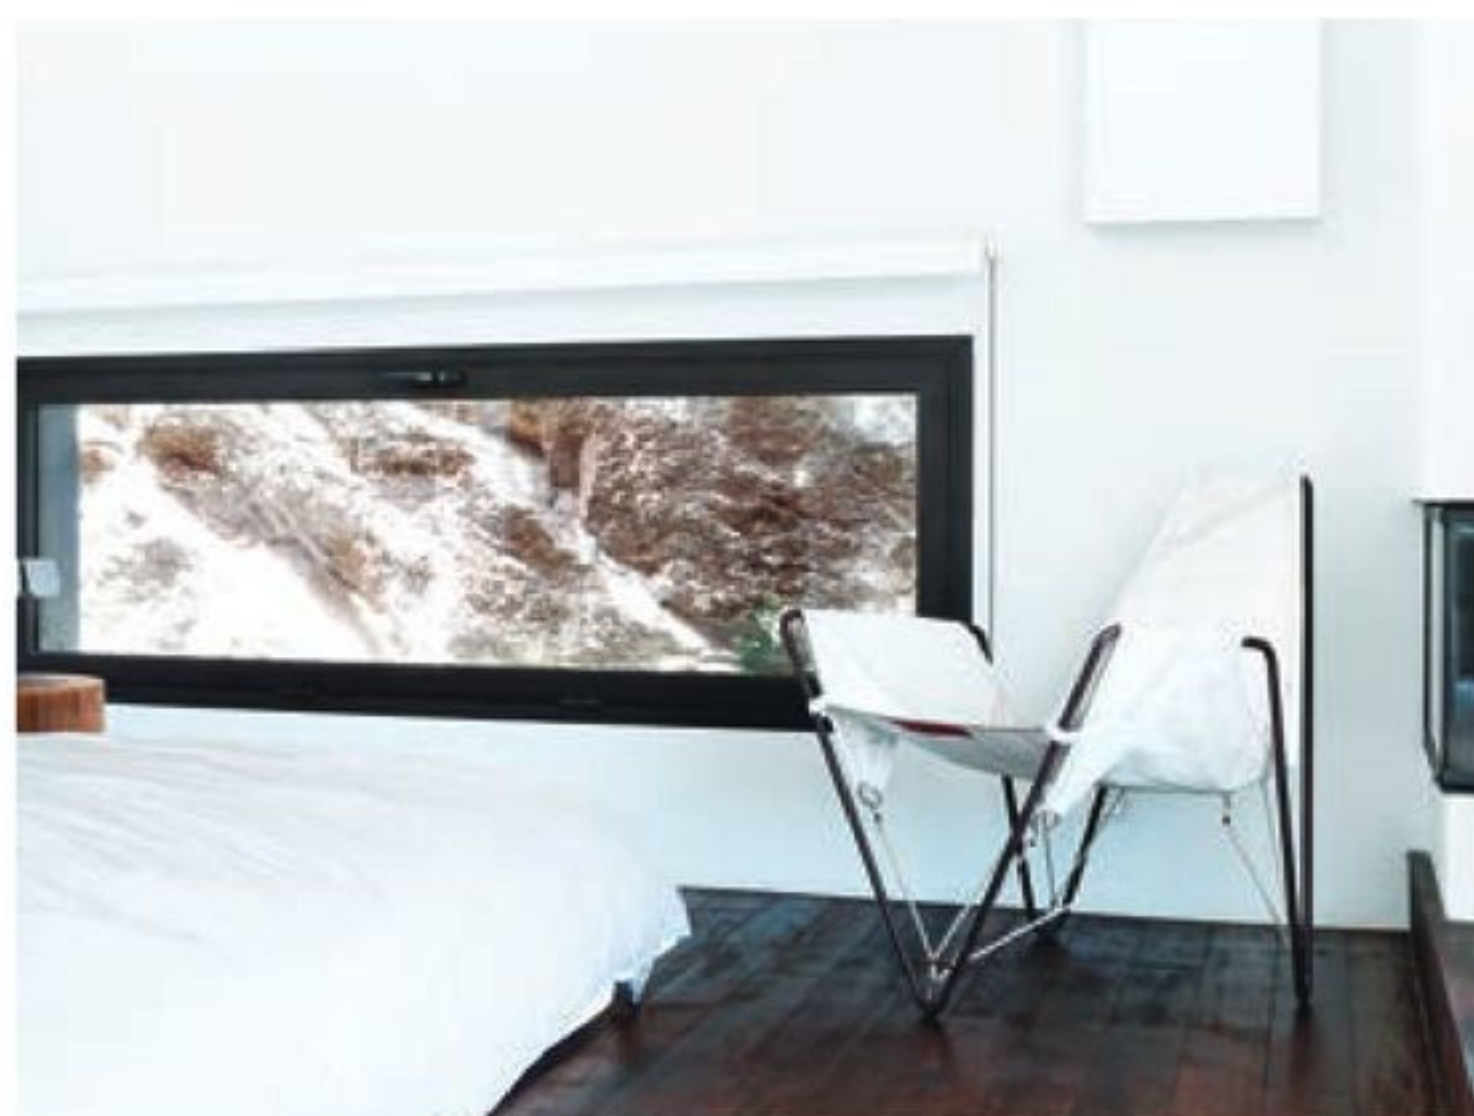

TRIMMER トリマー

トリマーアームチェアは、ヨットの帆を張る技術を活かしたデザインになっており、使用されるセイルの素材特性を最大限に引き出しています。

鋼管の3本脚でできたシルエットに3点ロープを張り、ファブリックのテンションを保つことで軽量なアームチェアになりました。

Pack*: 10 Kg / 0,639m³

再生セイル
パウダーコートスチール
ポリエステルロープ

TRIMMER LIMITED EDITIONS

VAURIEN

ヴォーリエン

グラスファイバーを使用した構造に対しセイルを張り、カーブさせたフォルムで太陽と風をプロテクトするサンベットです。本体に空気を入れて水に浮かしながらサンベットで寝ることができます。

VAURIEN LIMITED EDITION VAU L.E. 回¥373,000
ヴォーリエン リミテッドエディション (エアポンプ付)