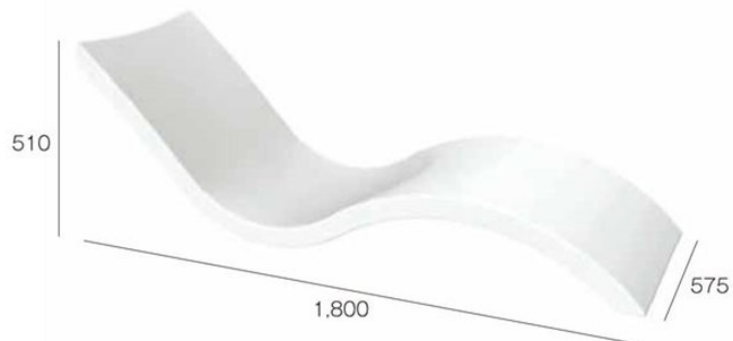

LEDGE®

LEDGE pool in Sunlounger

wt. 14.0kg

w. 575

d. 1,800

h. 510

※水深設定がございます。お問い合わせください。
※LEDGE 商品はすべて都度見積もりとなります。