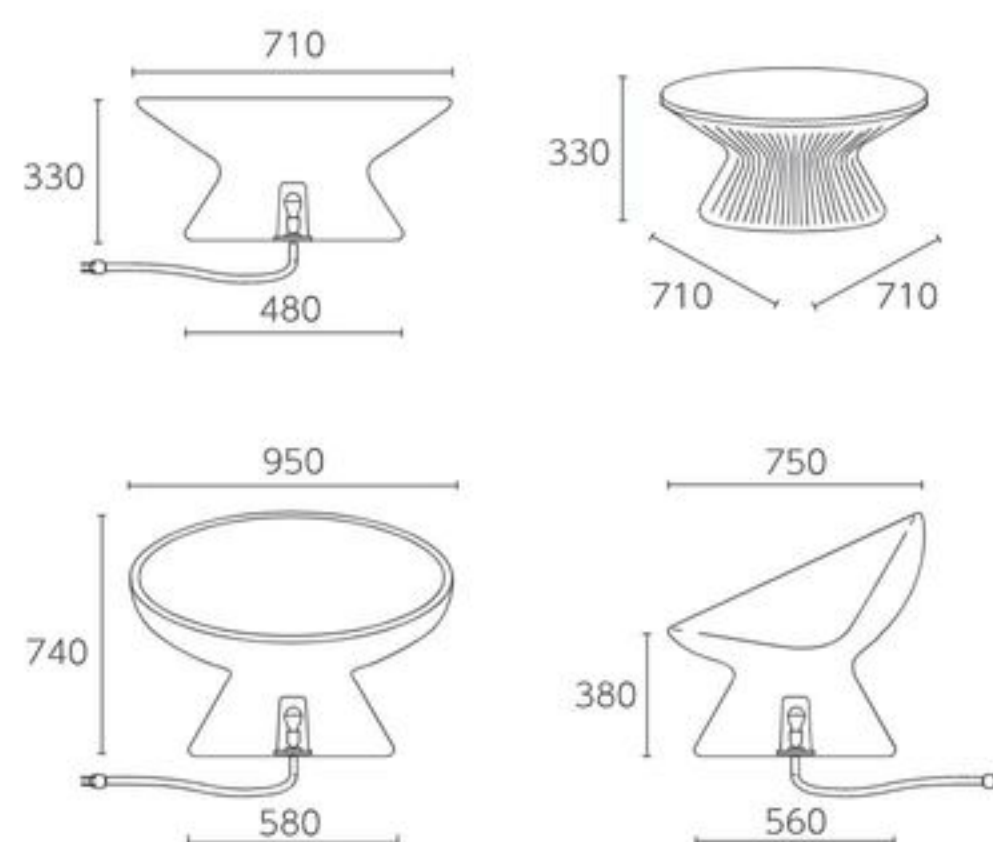

■ フェード・コーヒーテーブル ライト

¥134,000

[Size] W 710 D 710 H 330 wt. 8.0kg

■ フェード・リラックス・アームチェア ライト

¥213,000

[Size] W 950 D 750 H 740 wt. 17.0kg

※ 樹脂製品は、その特性により、  
カタログ掲載サイズより5%程度の誤差を生じる場合があります。  
※ 配線工事は、別途となります。  
※ 屋外用照明 詳細はP117をご参照ください。