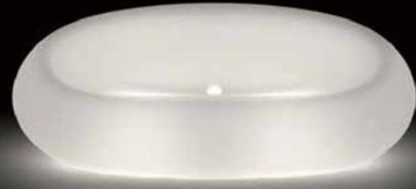

■ ブーム・アームチェア ライト
 ¥242,000
 [Size] W 980 D 950 H 690 wt. 20.0kg

■ ブーム・ソファ ライト
 ¥586,000
 [Size] W 1,980 D 990 H 710 wt. 41.0kg

■ ブーム・スツール ライト
 ¥109,000
 [Size] 510φ H 400 wt. 6.2kg

※ 樹脂製品は、その特性により、
 カタログ掲載サイズより5%程度の誤差を生じる場合があります。
 ※ 配線工事は、別途となります。
 ※ 屋外用照明 詳細はP125をご参照ください。