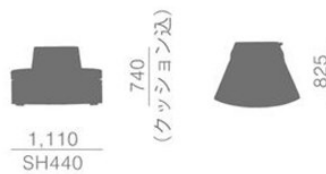

Rhodonite by order series

~Lounge~

M-U : SEG3300L

Outside sofa

Outside sofa □ ¥260,000

Frame : Aluminum + P.E.
Seat : Quick Dry
+ アクリル生地 (Agora)

wt. : 15.0kg

Package : 27.0(1)

※ピロークッションは、
オプションとなります。

レイアウト例：8台使用

Order color

wicker

P.E. Wicker
グレーブラック色

P.E. Wicker
ホワイトウォッシュ色

P.E. Wicker
ハニーブラウン色

cushion
(P.169)