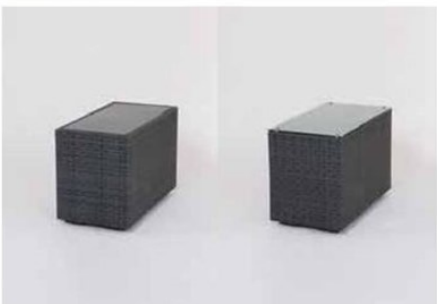

Frame : Aluminum + P.E.
 Seat : Quick Dry - 50101
 + アクリル生地(Agora) t120 - 50201
 wt. : 13.0kg
 Package : 14.8

Arrange

Side Sofa

Side Sofa ■ ¥181,000 - 50002

Frame : Aluminum + P.E.
 Seat : Quick Dry - 50102
 + アクリル生地(Agora) t120 - 50202
 wt. : 9.8kg
 Package : 11.3

Arrange

Main Table

Main Table-AL ■ ¥158,000 - 50005

Frame : Aluminum + P.E.
 Top : Aluminum パラソルホール60φ、キャップ付
 wt. : 11.6kg
 Package : 12.6

Main Table-GL ■ ¥176,000 - 50006

Frame : Aluminum + P.E.
 Top : 強化ガラス
 wt. : 24.0kg
 Package : 12.9

Side Table

Side Table-AL ■ ¥109,000 - 50003

Frame : Aluminum + P.E.
 Top : Aluminum
 wt. : 6.2kg
 Package : 5.8

Side Table-GL ■ ¥109,000 - 50004

Frame : Aluminum + P.E.
 Top : 強化ガラス
 wt. : 10.3kg
 Package : 5.8