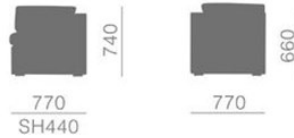

Rhodonite ロードナイト

~Lounge~

Lounge Sofa

Lounge Sofa ■ ¥244,000 - 50000

Frame : Aluminum + P.E.
 Seat : Quick Dry - 50100
 + アクリル生地(Agora) t120 - 50200
 wt. : 14.8kg
 Package : 18.0

Corner Sofa

Corner Sofa ■ ¥233,000 - 50001

Frame : Aluminum + P.E.
 Seat : Quick Dry - 50101
 + アクリル生地(Agora) t120 - 50201
 wt. : 13.0kg
 Package : 14.8

Arrange

Side Sofa

Side Sofa ■ ¥181,000 - 50002

Frame : Aluminum + P.E.
 Seat : Quick Dry - 50102
 + アクリル生地(Agora) t120 - 50202
 wt. : 9.8kg
 Package : 11.3

Arrange

Main Table

Main Table-AL ■ ¥158,000 - 50005

Frame : Aluminum + P.E.
 Top : Aluminum パラソルホール60φ、キャップ付
 wt. : 11.6kg
 Package : 12.6

Main Table-GL ■ ¥176,000 - 50006

Frame : Aluminum + P.E.
 Top : 強化ガラス
 wt. : 24.0kg
 Package : 12.9