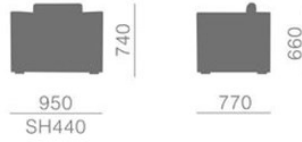

Rhodonite ロードナイト

~Lounge~

Lounge Sofa

Lounge Sofa ■ ¥244,000 - 50000

Frame : Aluminum + P.E.
 Seat : Quick Dry - 50100
 + アクリル生地(Agora) t120 - 50200
 wt. : 14.8kg
 Package : 18.0

Corner Sofa

Corner Sofa ■ ¥233,000 - 50001

Frame : Aluminum + P.E.
 Seat : Quick Dry - 50101
 + アクリル生地(Agora) t120 - 50201
 wt. : 13.0kg
 Package : 14.8

Arrange

Side Sofa

Side Sofa ■ ¥181,000 - 50002

Frame : Aluminum + P.E.
 Seat : Quick Dry - 50102
 + アクリル生地(Agora) t120 - 50202
 wt. : 9.8kg
 Package : 11.3

Arrange

Main Table

Main Table-AL ■ ¥158,000 - 50005

Frame : Aluminum + P.E.
 Top : Aluminum パラソルホール60φ、キャップ付
 wt. : 11.6kg
 Package : 12.6

Main Table-GL ■ ¥176,000 - 50006

Frame : Aluminum + P.E.
 Top : 強化ガラス
 wt. : 24.0kg
 Package : 12.9