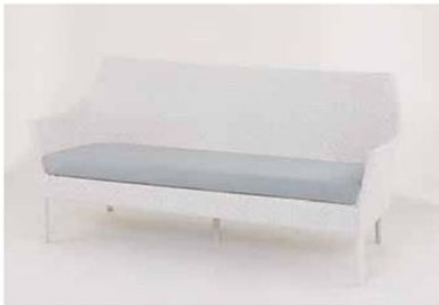

Aquamarine アクアマリン

-Compact lounge-

Dining Sofa

Dining Sofa ■ ¥115,000 - 50020

Frame : Aluminum + P.E.
 Seat : Quick Dry - 50105
 + アクリル生地(Agora) t50 - 50205
 wt. : 7.2kg
 Stacking : 4
 Package : 13.4(1~2)

Lounge Sofa

Lounge Sofa ■ ¥196,000 - 50021

Frame : Aluminum + P.E.
 Seat : Quick Dry - 50106
 + アクリル生地(Agora) t80 - 50206
 wt. : 8.9kg
 Stacking : 4
 Package : 12.3

2Seat Sofa

2Seat Sofa ■ ¥315,000 - 50022

Frame : Aluminum + P.E.
 Seat : Quick Dry - 50107
 + アクリル生地(Agora) t80 - 50207
 wt. : 14.9kg
 Package : 25.6

Main Table

Main Table-AL ■ ¥168,000 - 50025

Frame : Aluminum + P.E.
 Top : Aluminum パラソルホール60φ、キャップ付
 wt. : 11.6kg
 Package : 12.6

Main Table-GL ■ ¥176,000 - 50026

Frame : Aluminum + P.E.
 Top : 強化ガラス
 wt. : 24.0kg
 Package : 12.9

Side Table

Side Table-AL ■ ¥76,000 - 50023

Frame : Aluminum + P.E.
 Top : Aluminum
 wt. : 4.4kg
 Package : 3.9