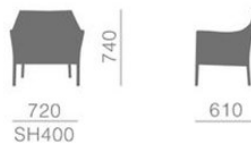

Aquamarine アクアマリン

-Compact lounge-

Dining Sofa

Dining Sofa ■ ¥115,000 - 50020

Frame : Aluminum + P.E.
 Seat : Quick Dry - 50105
 + アクリル生地(Agora) t50 - 50205
 wt. : 7.2kg
 Stacking : 4
 Package : 13.4(1~2)

Lounge Sofa

Lounge Sofa ■ ¥196,000 - 50021

Frame : Aluminum + P.E.
 Seat : Quick Dry - 50106
 + アクリル生地(Agora) t80 - 50206
 wt. : 8.9kg
 Stacking : 4
 Package : 12.3

2Seat Sofa

2Seat Sofa ■ ¥315,000 - 50022

Frame : Aluminum + P.E.
 Seat : Quick Dry - 50107
 + アクリル生地(Agora) t80 - 50207
 wt. : 14.9kg
 Package : 25.6

Main Table

Main Table-AL ■ ¥168,000 - 50025

Frame : Aluminum + P.E.
 Top : Aluminum パラソルホール60φ、キャップ付
 wt. : 11.6kg
 Package : 12.6

Side Table-GL ■ ¥86,000 - 50024

Frame : Aluminum + P.E.
 Top : 強化ガラス
 wt. : 6.8kg
 Package : 4.0