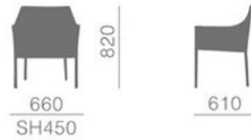

Aquamarine アクアマリン

-Compact lounge-

Dining Sofa

Dining Sofa ■ ¥115,000 - 50020

Frame : Aluminum + P.E.
 Seat : Quick Dry - 50105
 + アクリル生地(Agora) t50 - 50205
 wt. : 7.2kg
 Stacking : 4
 Package : 13.4(1~2)

Lounge Sofa

Lounge Sofa ■ ¥196,000 - 50021

Frame : Aluminum + P.E.
 Seat : Quick Dry - 50106
 + アクリル生地(Agora) t80 - 50206
 wt. : 8.9kg
 Stacking : 4
 Package : 12.3

2Seat Sofa

2Seat Sofa ■ ¥315,000 - 50022

Frame : Aluminum + P.E.
 Seat : Quick Dry - 50107
 + アクリル生地(Agora) t80 - 50207
 wt. : 14.9kg
 Package : 25.6

Main Table

Main Table-AL ■ ¥168,000 - 50025

Frame : Aluminum + P.E.
 Top : Aluminum パラソルホール60φ、キャップ付
 wt. : 11.6kg
 Package : 12.6

Side Table-GL ■ ¥86,000 - 50024

Frame : Aluminum + P.E.
 Top : 強化ガラス
 wt. : 6.8kg
 Package : 4.0