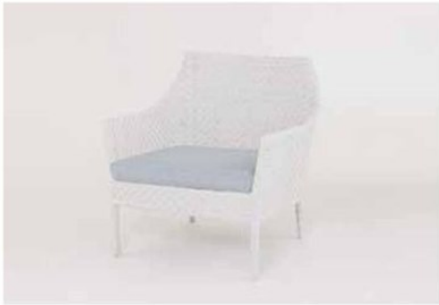

Aquamarine アクアマリン

-Compact lounge-

Dining Sofa

Dining Sofa ■ ¥115,000 - 50020

Frame : Aluminum + P.E.
 Seat : Quick Dry - 50105
 + アクリル生地(Agora) t50 - 50205
 wt. : 7.2kg
 Stacking : 4
 Package : 13.4(1~2)

Lounge Sofa

Lounge Sofa ■ ¥196,000 - 50021

Frame : Aluminum + P.E.
 Seat : Quick Dry - 50106
 + アクリル生地(Agora) t80 - 50206
 wt. : 8.9kg
 Stacking : 4
 Package : 12.3

2Seat Sofa

2Seat Sofa ■ ¥315,000 - 50022

Frame : Aluminum + P.E.
 Seat : Quick Dry - 50107
 + アクリル生地(Agora) t80 - 50207
 wt. : 14.9kg
 Package : 25.6

Main Table

Main Table-AL ■ ¥168,000 - 50025

Frame : Aluminum + P.E.
 Top : Aluminum パラソルホール60φ、キャップ付
 wt. : 11.6kg
 Package : 12.6

Side Table-GL ■ ¥86,000 - 50024

Frame : Aluminum + P.E.
 Top : 強化ガラス
 wt. : 6.8kg
 Package : 4.0