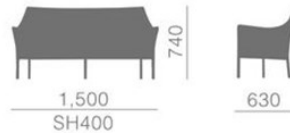

Aquamarine アクアマリン

-Compact lounge-

Dining Sofa

Dining Sofa ■ ¥115,000 - 50020

Frame : Aluminum + P.E.
 Seat : Quick Dry - 50105
 + アクリル生地(Agora) t50 - 50205
 wt. : 7.2kg
 Stacking : 4
 Package : 13.4(1~2)

Lounge Sofa

Lounge Sofa ■ ¥196,000 - 50021

Frame : Aluminum + P.E.
 Seat : Quick Dry - 50106
 + アクリル生地(Agora) t80 - 50206
 wt. : 8.9kg
 Stacking : 4
 Package : 12.3

2Seat Sofa

2Seat Sofa ■ ¥315,000 - 50022

Frame : Aluminum + P.E.
 Seat : Quick Dry - 50107
 + アクリル生地(Agora) t80 - 50207
 wt. : 14.9kg
 Package : 25.6

Main Table

Main Table-AL ■ ¥168,000 - 50025

Frame : Aluminum + P.E.
 Top : Aluminum パラソルホール60φ、キャップ付
 wt. : 11.6kg
 Package : 12.6

Main Table-GL ■ ¥176,000 - 50026

Frame : Aluminum + P.E.
 Top : 強化ガラス
 wt. : 24.0kg
 Package : 12.9

Side Table

Side Table-AL ■ ¥76,000 - 50023

Frame : Aluminum + P.E.
 Top : Aluminum
 wt. : 4.4kg
 Package : 3.9