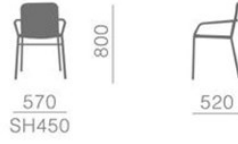

Rope type

Rope type ■ ¥66,000 - 50504

Frame : Aluminum
 Seat / Back : P.P.
 wt. : 4.5kg
 Stacking : 4
 Package : 12.3(1~4)

Wicker type

Wicker type ■ ¥52,000 - 50503

Frame : Aluminum
 Seat / Back : P.E.
 wt. : 4.4kg
 Stacking : 4
 Package : 12.3(1~4)