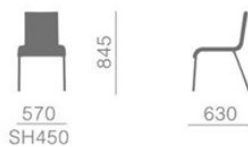

Rope type

Rope type ■ ¥65,000 - 50502

Frame : Aluminum
 Seat / Back : P.P.
 wt. : 6.3kg
 Stacking : 4
 Package : 15.6(1~4)

Wicker type

Wicker type ■ ¥45,000 - 50501

Frame : Aluminum
 Seat / Back : P.E.
 wt. : 5.9kg
 Stacking : 4
 Package : 15.6(1~4)