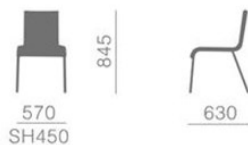

Rope type

Rope type ■ ¥65,000 - 50502

Frame : Aluminum
 Seat / Back : P.P.
 wt. : 6.3kg
 Stacking : 4
 Package : 15.6(1~4)

Wicker type

Wicker type ■ ¥45,000 - 50501

Frame : Aluminum
 Seat / Back : P.E.
 wt. : 5.9kg
 Stacking : 4
 Package : 15.6(1~4)