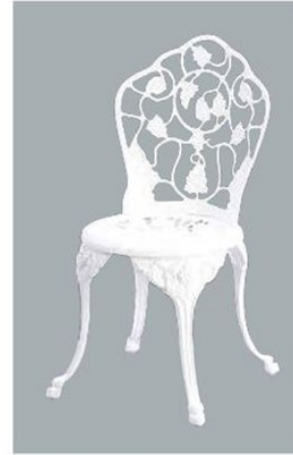

テーブル：VO11TR-W / チェア：VO90C-W

02700 **VO90C-W**

☐ **¥52,000** (完成品)

寸法 W 470 D 470 SH 445 H 930 wt. 8.2kg

材質 フレーム：アルミ鋳物(ホワイト)

梱包 1脚：1梱包 15.5才 (受注生産)

備考

02710 **VO11TR-W**

☐ **¥59,000** (組立式)

寸法 780φ H 700 wt. 11.4kg

材質 フレーム：アルミ鋳物(ホワイト)

梱包 1台：1梱包 2.9才 (受注生産)

備考 センターホール ~38φ

02706 **VO43AC**

☐ **¥57,000** (完成品)

寸法 W 555 D 560 SH 435 H 855 wt. 8.0kg