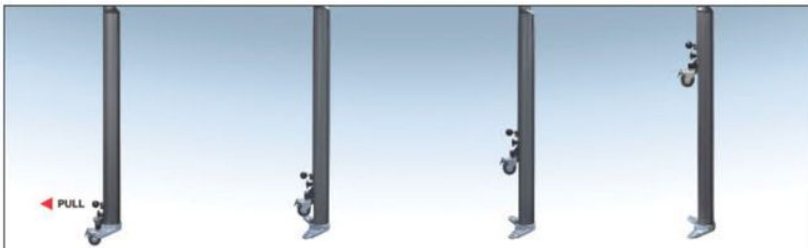

サイズ・テクノロジーとともに
他にはない次世代のワンタッチテント

広げるだけのワンタッチ構造! キャスター付でスムーズ開閉!

ストッパー付可動式ダブルキャスター
最新の可動式ダブルキャスターで、展開時にフレームを持ち上げる必要はありません。勿論、ストッパーもついております。撤去時はフレームのロックを解除すれば、自動で畳みます。

テフロン®加工されたスライダースライダー部材の内側にはテフロン®加工が施されており、摩擦を軽減し、テント展開の際にフレームがスムーズに持ち上がります。

キャスターのストッパーをロックし、レバーを引きます。

キャスターとともに柱が自動で上がります。

キャスターは取外し可能。

一体型ですので、管理も収納性も抜群です。天幕は一度被せてしまえば、外す必要はありません。被せたまま収納できます。付属のキャスターで移動も楽に行えます。