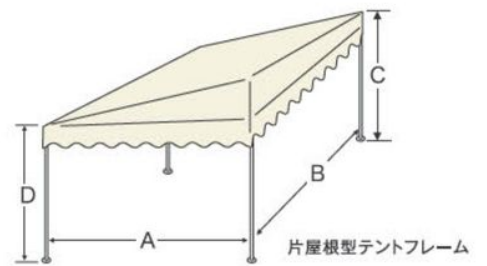

★ 屋型テント

スタンダード

屋型テントフレーム

カラーバリエーション(特注品)

ブルー

オレンジ

若竹

(ストライプ巾460mm)

★ 片屋根型テント

片屋根型テントフレーム

★ 三方幕・その他

三方幕(スタンダード)

三方幕&一方幕

三方幕(特注品)
透明・補強糸入り