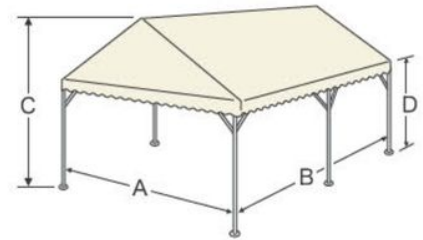

★ 屋型テント

スタンダード

屋型テントフレーム

カラーバリエーション(特注品)

ブルー

オレンジ

若竹

(ストライプ巾460mm)

★ 片屋根型テント

片屋根型テントフレーム

★ 三方幕・その他

三方幕(スタンダード)

三方幕&一方幕

三方幕(特注品)
透明・補強糸入り